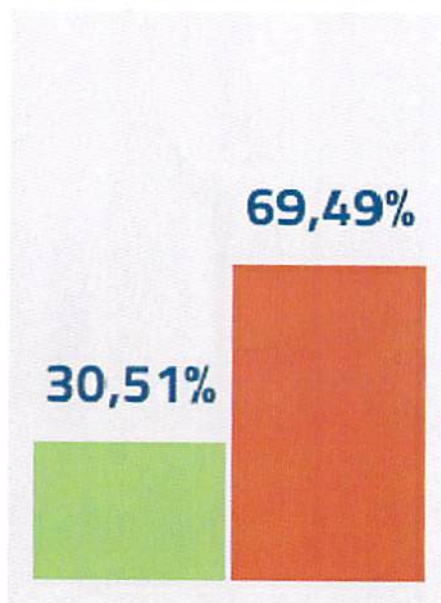

Comune di SPIGNO SATURNIA

<b>Elettori</b>	2.382	
<b>Votanti</b>	1.573	66,03 %

Sezioni pervenute: 3 su 3

**SI**

476

**NO**

1.084

<b>Schede bianche</b>	3	0,19 %
<b>Schede nulle</b>	10	0,63 %
<b>Schede contestate e non assegnate</b>	-	-